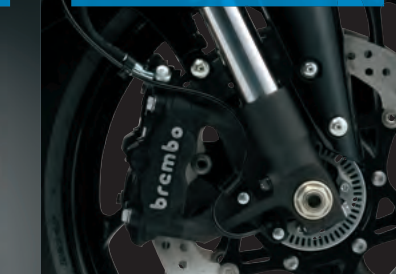

Brake Caliper